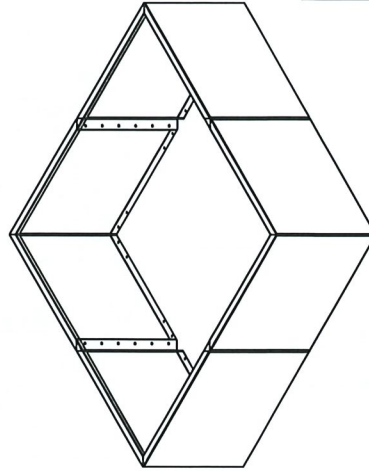

1-A

1-B

Vierkant xxl

Modell:

Vierkant xxl

METAL GARDEN

www.metalgarden.com

2

Models from height 600mm
2 connecting struts one above the other

3

Model:
Vierkant XXI

METAL GARDEN

www.metalgarden.com