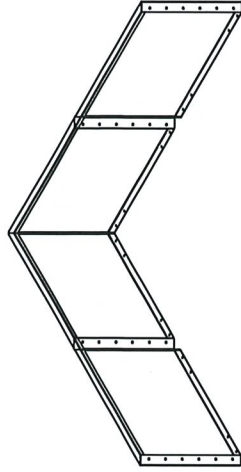

1-A

1-B

Vierkant xxl

Modell:

Vierkant xxl

METAL GARDEN

www.metalgarden.com

2

Models from height 600mm
2 connecting struts one above the other

3

Model:
Vierkant XXI

METAL GARDEN

www.metalgarden.com